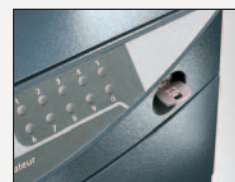

> SERRURES

Les caisses temporisées Alisea sont équipées d'une serrure mécanique à clé pour une mise en et hors service avec condamnation des tiroirs.

Tiroir ouvert contenant le monnayeur ergonomique ⁽¹⁾

Tableau de commande tiroir fermé

Bac amovible ⁽²⁾ (pour simplifier les changements de caisse)

Tiroir plumier situé derrière le tableau de commande pour les modèles 15, 25 et 45. Le plumier peut être remplacé par un trieur de monnaie (en option)

Serrure mécanique à clé

Alisea 25-C avec tiroir supplémentaire de rangement ouvert

Tableau de commande modèle ALISEA C

Afficheur digital du temps minutes et secondes

Message dissuasif

Touches de commande

Clavier numérique